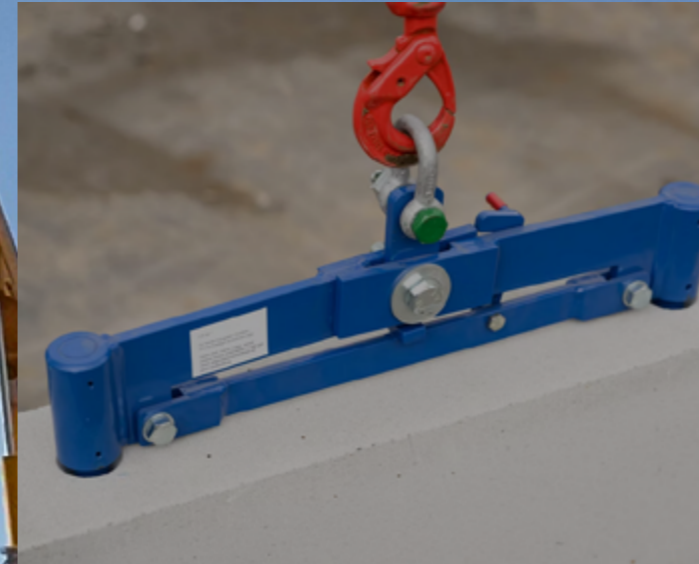

ACCESSOIRES